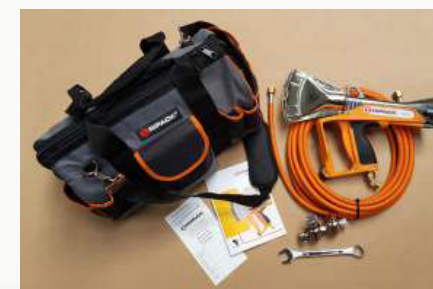

SUR : Éliminez tout risque de brûlure et travaillez en toute sécurité. Grâce au système unique « buse froide », le pistolet reste toujours froid pendant l'utilisation (breveté).

PRATIQUE : Solide et large anneau d'accrochage, rangement facile sur les chariots porte-bouteille.

RAPIDE : Gagnez 15% de votre temps grâce à encore plus de puissance.

SECURIPACK : Deux organes de sécurité associés au détendeur coupent le débit de gaz en cas de rupture de tuyau et garantissent la buse toujours froide, même avec une bouteille presque vide.

CONFORTABLE : Poignée ergonomique bi-matière pour améliorer la prise en main. Le raccord tournant facilite l'auto-alignement du tuyau lors des mouvements du pistolet.

Le pistolet de rétractation est livré dans un sac textile de grande capacité à fond rigide pour le rangement et le transport des accessoires usuels. Deux boucles extérieures permettent de maintenir et emporter une rallonge adaptable.

Le sac contient :

- 1 pistolet rétractable incluant deux allumeurs piezo, dont un de secours et un raccord tournant
- 1 Sécuripack - combiné détendeur réglable à double sécurité
- 1 tuyau 8 mètres renforcé contre l'abrasion, fourni avec raccords sertis
- 1 clé de montage pour raccords gaz
- 1 manuel d'instruction
- Garantie 1 an (5 ans corps en aluminium)